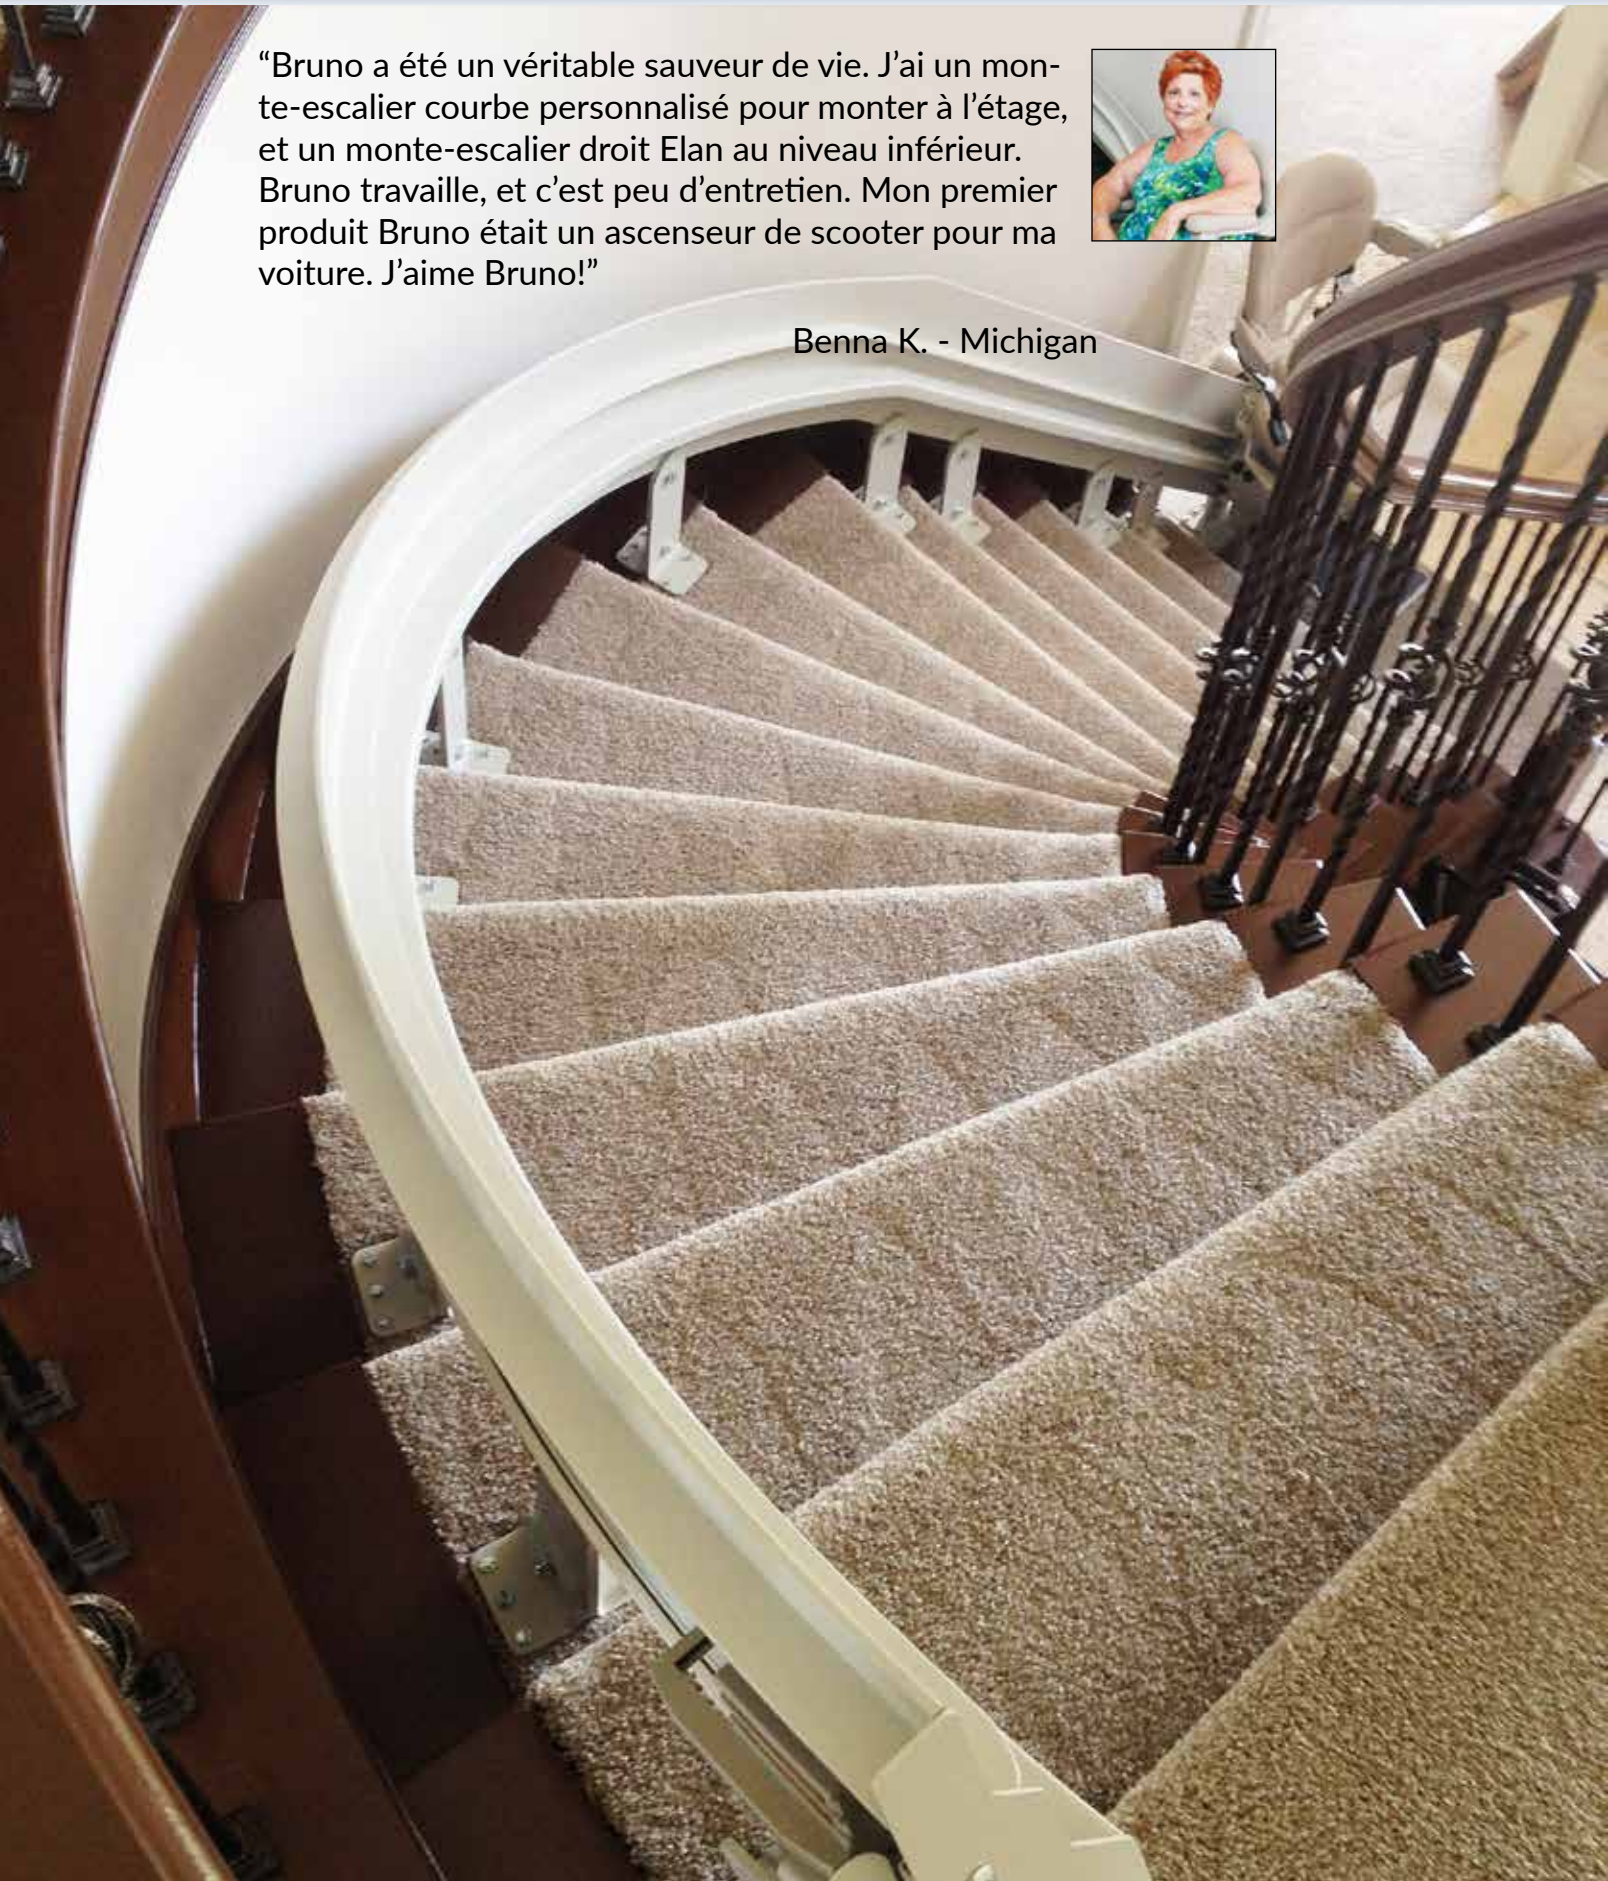

“Bruno a été un véritable sauveur de vie. J’ai un monte-escalier courbe personnalisé pour monter à l’étage, et un monte-escalier droit Elan au niveau inférieur. Bruno travaille, et c’est peu d’entretien. Mon premier produit Bruno était un ascenseur de scooter pour ma voiture. J’aime Bruno!”

Benna K. - Michigan